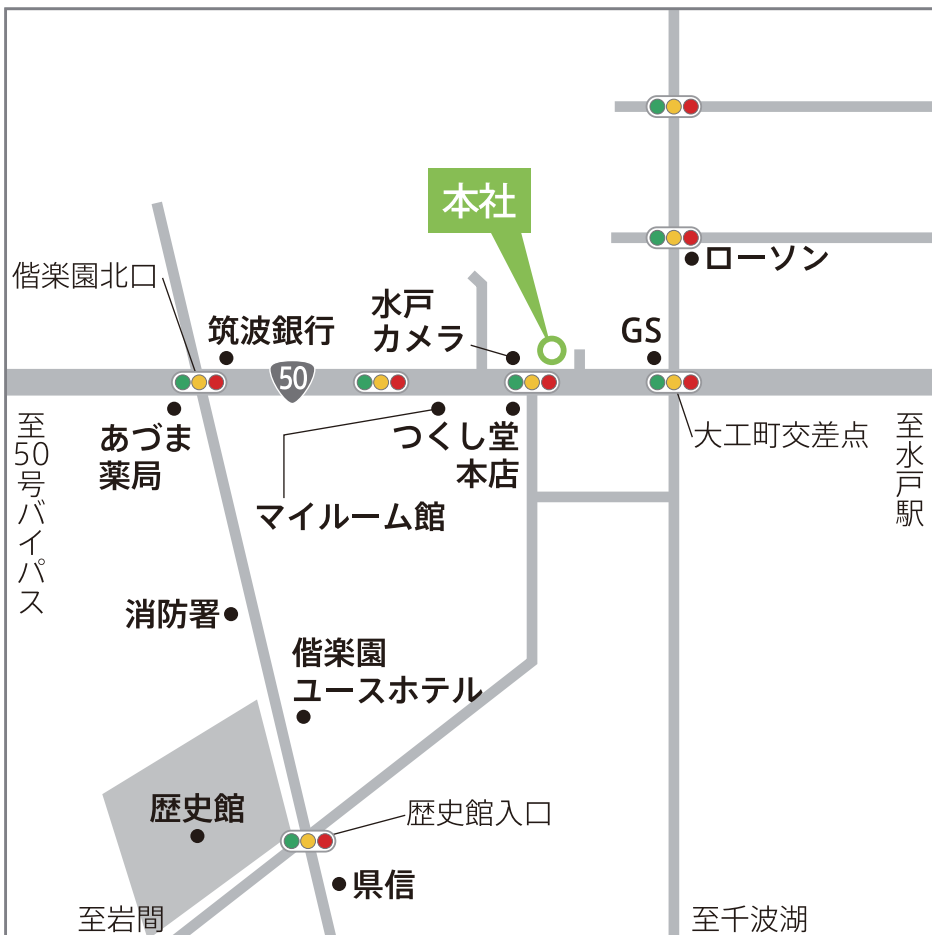

●本店（日立）

【電車の場合】

日立駅下車。堂平・成沢団地
行きのバスで「小平会館入り
口」下車、徒歩3分。

【お車の場合】

日立中央 IC 下車。6号国道を
南へ約15分。

●本社（水戸）

【電車の場合】

水戸駅下車。新原・茨大前行
きのバスで「大工町二丁目」
下車。

【お車の場合】

常磐自動車道水戸 IC 下車。大
塚池の端を左折、約20分。